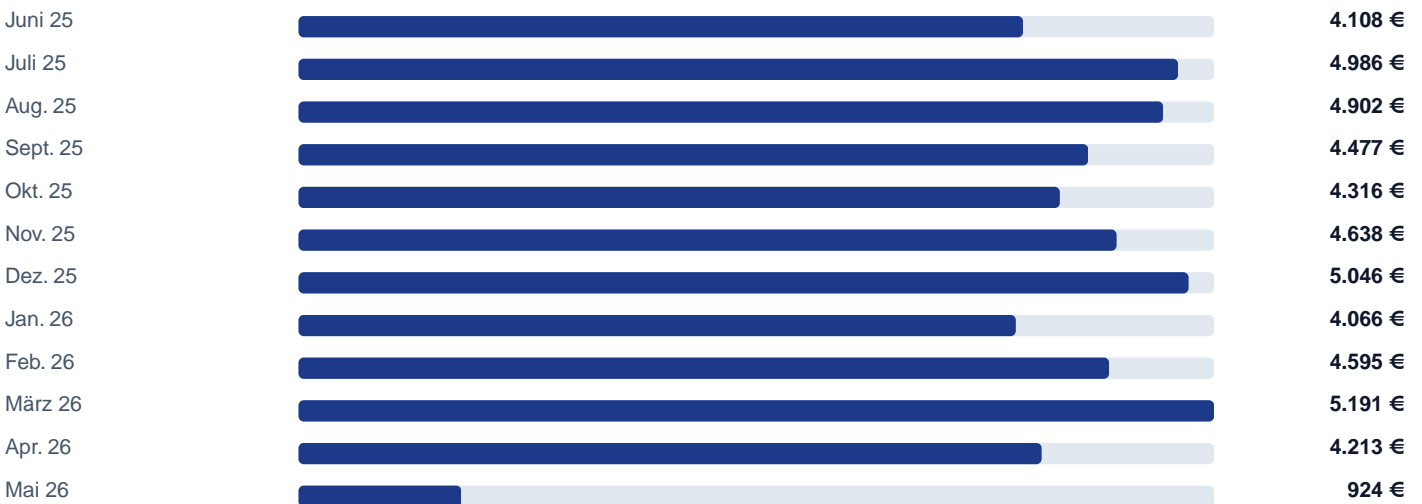

Kraftstoffverbrauch-Report

Verbrauch, Kosten und Effizienz aller Fahrzeuge

Letztes Quartal · Erstellt am 15.05.2026, 17:38

Firstclass Autovermietung Hamburg

LITER GESAMT 8.164 L Im Berichtszeitraum	KRAFTSTOFFKOSTEN 12.613,21 € Brutto inkl. MwSt.	Ø VERBRAUCH 8,6 L/100 km Flottendurchschnitt	ÄNDERUNG GGÜ. VOR- PERIODE -6,5 % Verbrauch sinkt
--	---	--	---

Monatliche Kraftstoffkosten

Letzte 12 Monate, Buckets nach Tankdatum.

Verbrauch pro Fahrzeug

Kennzeichen	Modell	Liter	Kosten	L/100 km	Vorperiode	Änderung
HH-RL 87	Mercedes-Benz Sprinter	486	865,34 €	13,1	8,4	+4,7
HH-AG 8941	Mercedes-Benz Sprinter	457	808,49 €	13,5	17,3	-3,8
HH-MC 91	VW Transporter T6.1	454	804,83 €	10,2	12,5	-2,4
HH-IP 2411	Skoda Octavia Combi	371	634,41 €	10,0	8,1	+1,9
HH-LA 56	VW Transporter T6.1	348	606,51 €	11,9	9,9	+2,0
HH-HV 606	VW Transporter T6.1	321	574,63 €	12,0	8,6	+3,4
HH-EE 76	Mercedes-Benz Sprinter	308	559,87 €	12,7	10,3	+2,3